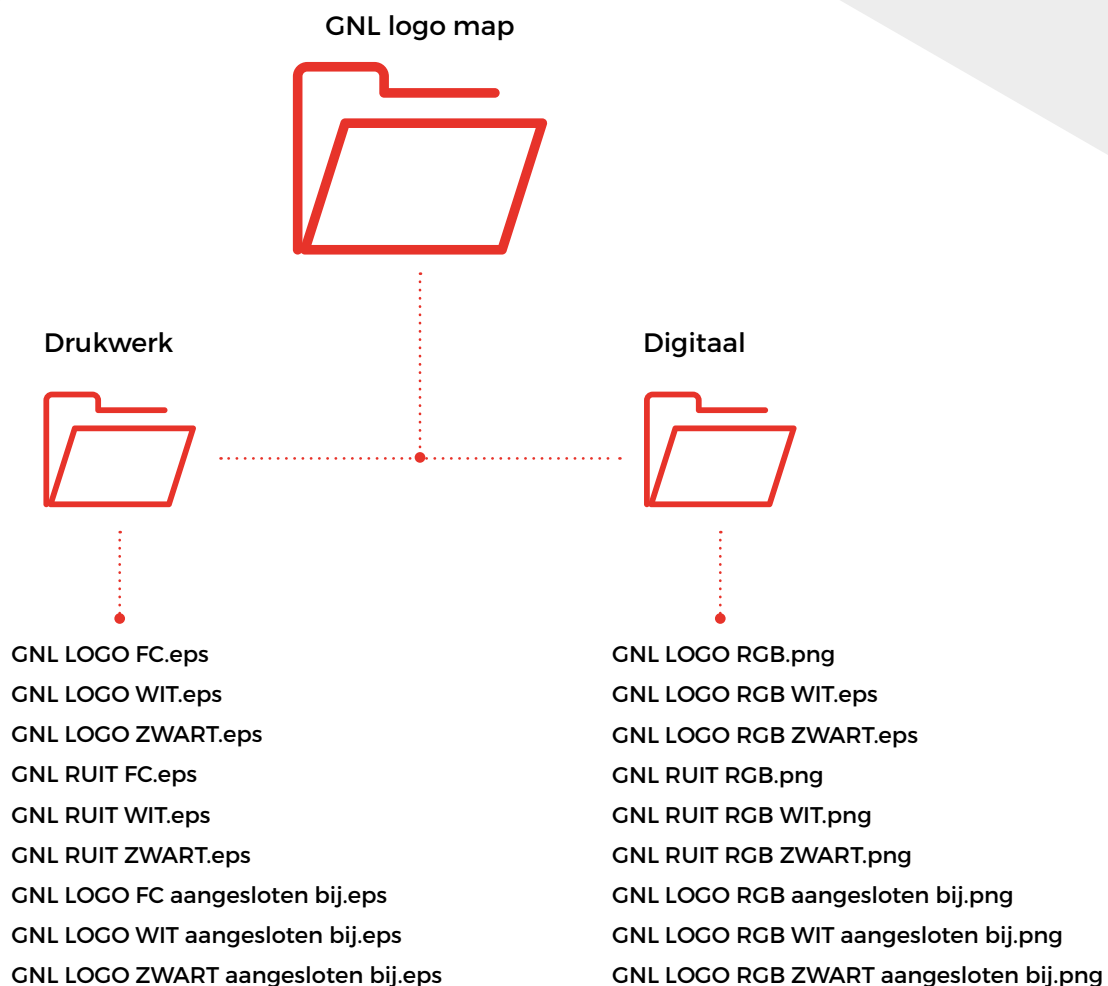

Gebouwschil  
Nederland

Gebouwschil  
Nederland

Gebouwschil  
Nederland

Logo  
varianten  
v1 oktober  
2018

Het GNL-logo bestaat uit drie kleurvarianten. Indien de full colour versie niet goed leesbaar is kan er uitgeweken worden naar de witte- of zwarte variant. Dit logo mag niet op een foto geplaatst worden i.v.m. de leesbaarheid van de tekst. Hiervoor gebruik je de RUIT variant, zie volgende pagina.

**GNL**

**GNL**

**GNL**

Logo  
varianten

v1 oktober  
2018

Om de impact van het logo in een foto te garanderen mag alleen de witte- of zwarte variant gebruikt worden. De FC variant is alleen bedoeld voor op een witte achtergrond

Aangesloten bij

Gebouwschil  
Nederland

Aangesloten bij

Gebouwschil  
Nederland

Aangesloten bij

Gebouwschil  
Nederland

Het aangesloten bij GNL-logo dient gebruikt te worden als je aangesloten bent Gebouwschil Nederland.

Hier boven zie je hoe het GNL-logo gebruikt kan worden.

GNL logo map bestaat weer uit twee andere mappen (drukwerk en digitaal) waar logo bestanden in zitten. De bestanden die in het mapje drukwerk zitten kunnen gebruikt worden voor drukwerk, denk hierbij aan brochures, briefpapier, magazine, en reclame-uitingen zoals bordje aan de gevel of een sticker voor op de bus. De bestanden in de mapje digitaal zou je weer kunnen gebruiken voor je website, email handtekening, powerpoint, facebook en andere socialmedia.